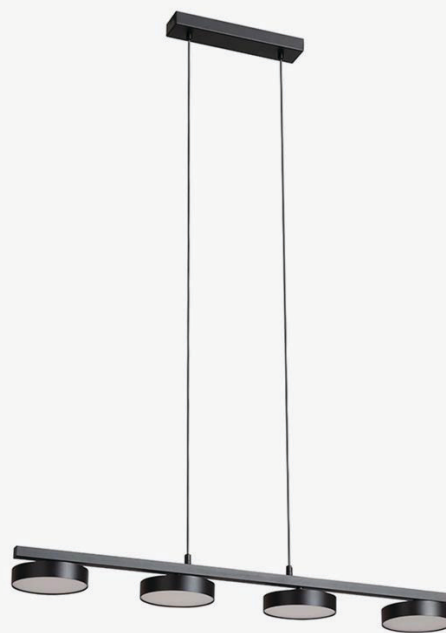

# Podatkovni list proizvoda

ID. R14424

## Aretha IV crna viseća svjetiljka

### Specifikacija proizvoda

Viseća svjetiljka Aretha IV je linearna LED lampa koja kombinira više integriranih LED izvora svjetlosti za usmjereno osvjetljenje prostora. Svojim modernim, minimalističkim dizajnom uklapa se u različite unutarnje stilove i idealna je kao glavna ili dodatna rasvjeta u dnevnim boravcima, blagovaonicama ili kuhinjama.

ID Proizvoda:	R14424
Nazivna snaga:	12W
Ekvivalent standardne žarulje:	230V
Radni napon:	AC 220 - 240 V
Indeks uzvrata boja (CRI):	Ovisno o odabranoj žarulji
Nazivni svjetlosni tok:	4185 lm
Boja svjetlosti:	3000K
Boja tijela svjetiljke:	Crna
Kut snopa osvjetljenja:	Ovisno o odabranoj žarulji
Prosječni vijek trajanja:	20 000 sati
Montaža:	nadgradna/ovjesna
Dimenzije proizvoda:	280x135x1500 mm
Materijal:	Metal
Zaštita:	IP 20
Jamstveni rok	3 godine