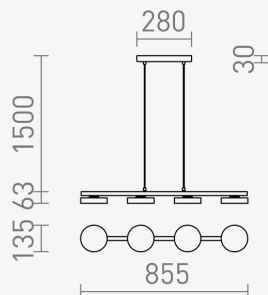

# Podatkovni list proizvoda

ID. R14424

## Aretha IV crna viseća svjetiljka

### Specifikacija proizvoda

Viseća svjetiljka Aretha IV je linearna LED lampa koja kombinira više integriranih LED izvora svjetlosti za usmjereno osvjetljenje prostora. Svojim modernim, minimalističkim dizajnom uklapa se u različite unutarnje stilove i idealna je kao glavna ili dodatna rasvjeta u dnevnim boravcima, blagovaonicama ili kuhinjama.

ID Proizvoda:	R14424
Nazivna snaga:	12W
Ekvivalent standardne žarulje:	230V
Radni napon:	AC 220 - 240 V
Indeks uzvrata boja (CRI):	Ovisno o odabranoj žarulji
Nazivni svjetlosni tok:	4185 lm
Boja svjetlosti:	3000K
Boja tijela svjetiljke:	Crna
Kut snopa osvjetljenja:	Ovisno o odabranoj žarulji
Prosječni vijek trajanja:	20 000 sati
Montaža:	nadgradna/ovjesna
Dimenzije proizvoda:	280x135x1500 mm
Materijal:	Metal
Zaštita:	IP 20
Jamstveni rok	3 godine