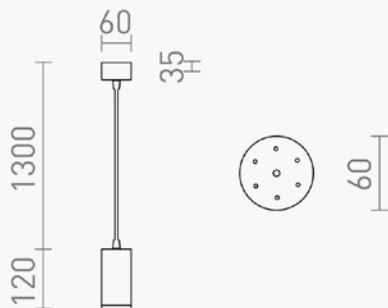

Podatkovni list proizvoda

ID. R13365

Belenos crna viseća svjetiljka

Specifikacija proizvoda

Osvježite svoj dom modernim i minimalističkim dizajnom uz Belenos bijelu viseću LED svjetiljku — elegantni, cilindrični ovjes s LED GU10 grlom koji omogućuje preciznu kontrolu svjetla. Ova viseća svjetiljka savršena je za dnevne prostore, blagovaonice, kuhinjske otoke ili moderne interijere gdje želite čistu, funkcionalnu rasvjetu bez kompromisa u estetici.

ID Proizvoda:	R13366
Grlo:	GU10
Nazivna snaga:	Ovisno o odabranoj žarulji
Ekvivalent standardne žarulje:	Ovisno o odabranoj žarulji
Radni napon:	AC 220 - 240 V
Indeks uzvrat boja (CRI):	Ovisno o odabranoj žarulji
Nazivni svjetlosni tok:	Ovisno o odabranoj žarulji
Boja svjetlosti:	Ovisno o odabranoj žarulji
Boja tijela svjetiljke:	Bijela
Kut snopa osvetljenja:	Ovisno o odabranoj žarulji/max 100°
Prosječni vijek trajanja:	35 000 sati
Montaža:	Nadgradna/Ovjesna
Dimenzije proizvoda:	60x120x1300 mm
Materijal:	Aluminij/Staklo
Zaštita:	IP 20
Jamstveni rok	3 godine